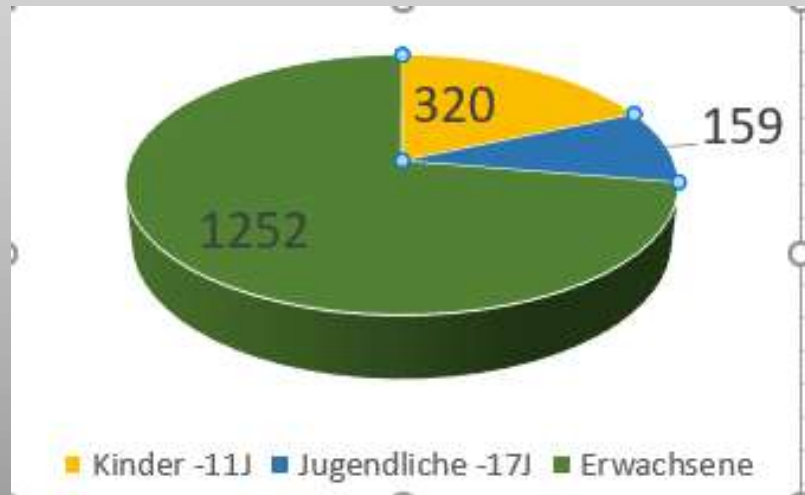

2021

■ Passive ■ Aktive

2022

■ Passive ■ Aktive

39 aktive mehr

*) Aktive Mitglieder können in mehreren Sparten aktiv sein, jedes aktive Mitglied wird hier nur einmal gezählt !

Turn- und Sportverein

Mitgliederentwicklung männlich/weiblich seit 2010

Turn- und Sportverein

Altersstruktur nach Altersgruppen 2022

Turn- und Sportverein

Altersstruktur Mitglieder

Turn- und Sportverein

Verhältnis Kinder (1-11J); Jugendliche (12-17J) & Erwachsene
2022

Turn- und Sportverein

... aus welchen Ort kommen die Mitglieder - 2022

Mitglieder aus den Ortschaften ...

Turn- und Sportverein

Vielen Dank für Ihre
Aufmerksamkeit.

Peter Braun