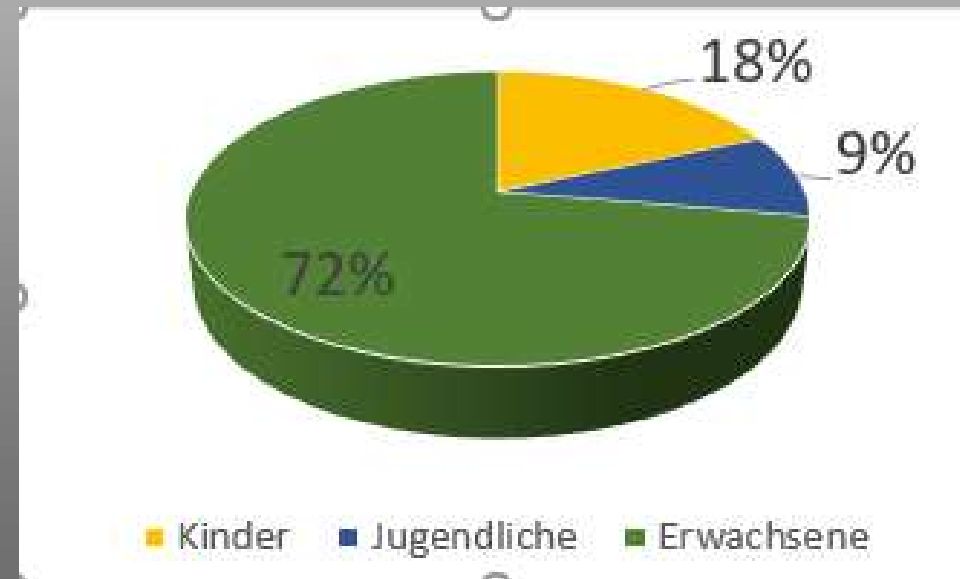

- In 2022 59 Eintritte und
 rund 54 Austritte

→ aktuell 1731 Mitglieder

Stand vom 15.05.2021

* da die Daten immer kurz vor der Delegierten gezogen werden ist die Zahl vom Vorjahr + Eintritte – Austritte ungleich der aktuellen Zahl

2021

■ Passive ■ Aktive

2022

■ Passive ■ Aktive

39 aktive mehr

*) Aktive Mitglieder können in mehreren Sparten aktiv sein, jedes aktive Mitglied wird hier nur einmal gezählt !

Turn- und Sportverein

Mitgliederentwicklung männlich/weiblich seit 2010

Turn- und Sportverein

Altersstruktur nach Altersgruppen 2022

Turn- und Sportverein

Altersstruktur Mitglieder

Turn- und Sportverein

Verhältnis Kinder (1-11J); Jugendliche (12-17J) & Erwachsene
2022

Turn- und Sportverein

... aus welchen Ort kommen die Mitglieder - 2022

Mitglieder aus den Ortschaften ...

Turn- und Sportverein

Vielen Dank für Ihre
Aufmerksamkeit.

Peter Braun