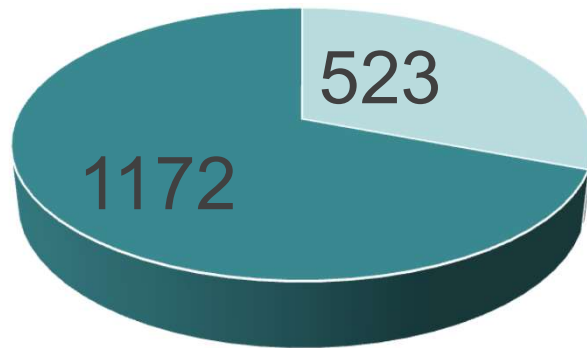

- In 2022 59 Eintritte und
 rund 54 Austritte

→ aktuell 1731 Mitglieder

Stand vom 15.05.2021

* da die Daten immer kurz vor der Delegierten gezogen werden ist die Zahl vom Vorjahr + Eintritte – Austritte ungleich der aktuellen Zahl

Turn- und Sportverein

Abteilungsstatistik (15.05.2021)

Turn- und Sportverein

Abteilungsstatistik 2022 (2021 im Vgl.)

Turn- und Sportverein

Verhältnis aktive zu passive Mitglieder

3 passive Mitglieder weniger

2021

■ Passive ■ Aktive

2022

■ Passive ■ Aktive

39 aktive mehr

*) Aktive Mitglieder können in mehreren Sparten aktiv sein, jedes aktive Mitglied wird hier nur einmal gezählt !

Turn- und Sportverein

Mitgliederentwicklung männlich/weiblich seit 2010

Turn- und Sportverein

Altersstruktur nach Altersgruppen 2022

Turn- und Sportverein

Altersstruktur Mitglieder

Turn- und Sportverein

Verhältnis Kinder (1-11J); Jugendliche (12-17J) & Erwachsene
2022

Turn- und Sportverein