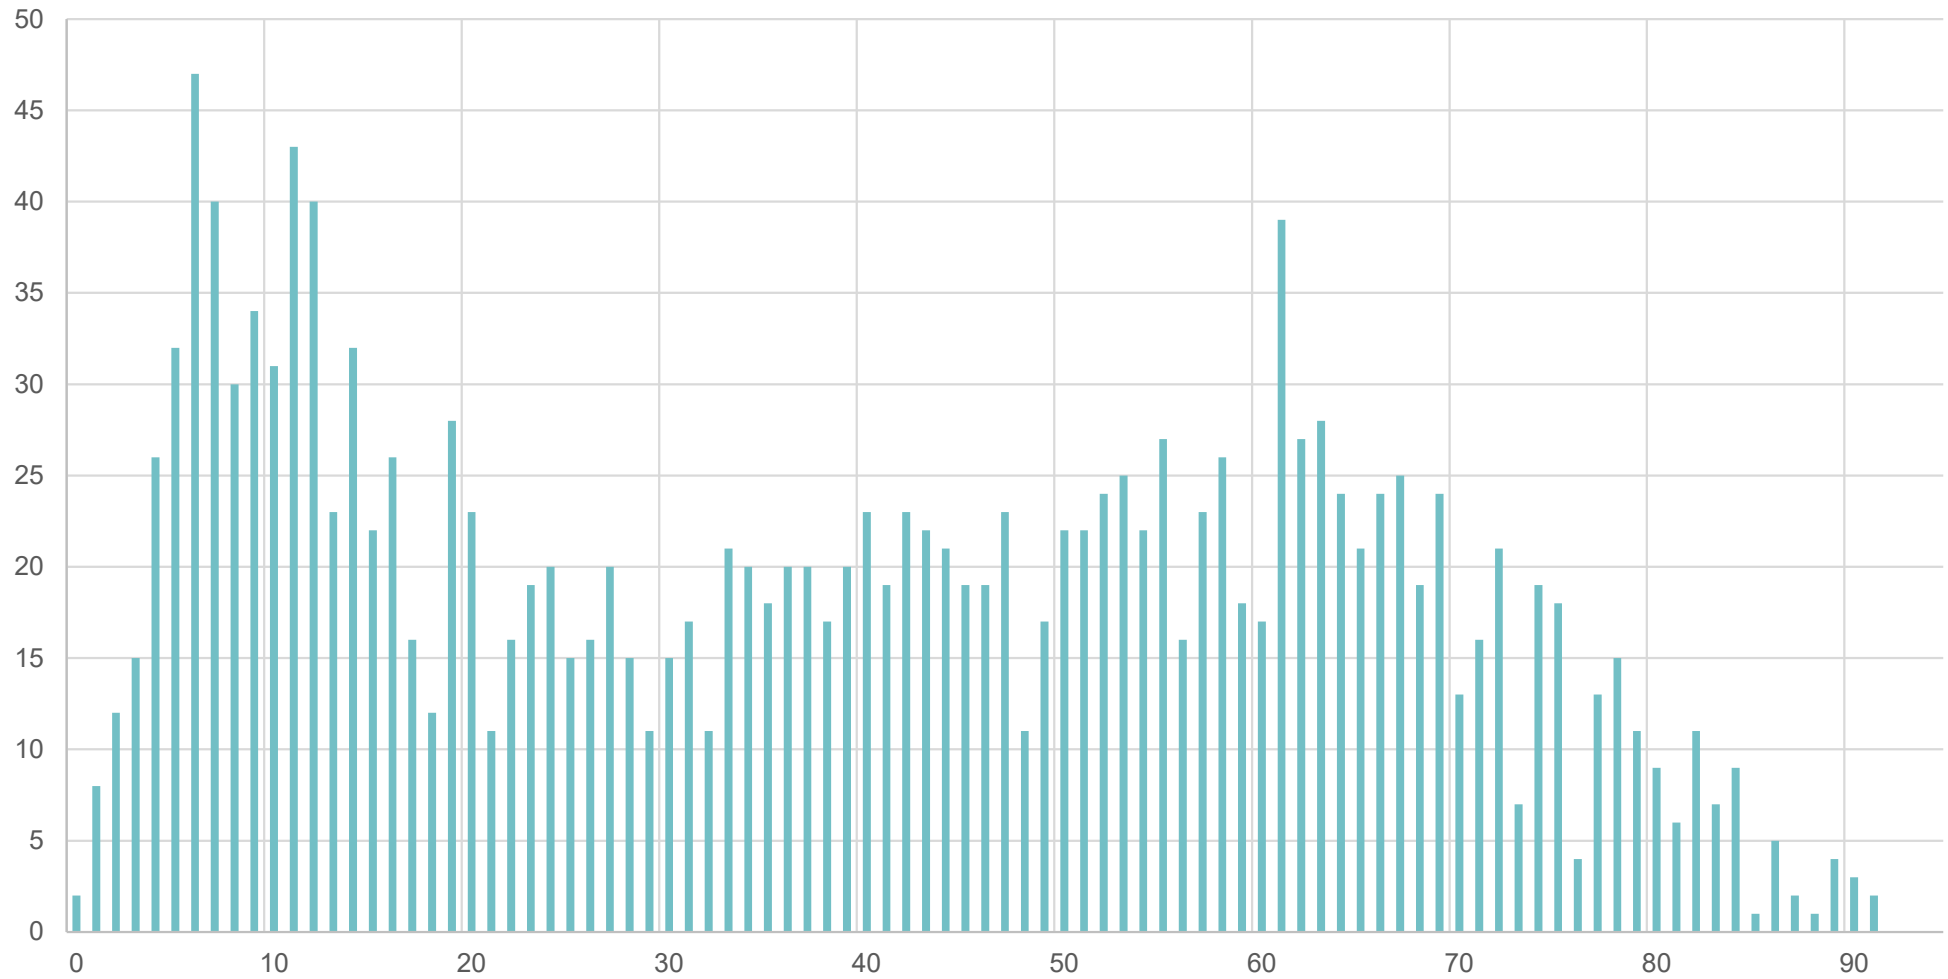

2021

■ Passive ■ Aktive

2022

■ Passive ■ Aktive

39 aktive mehr

*) Aktive Mitglieder können in mehreren Sparten aktiv sein, jedes aktive Mitglied wird hier nur einmal gezählt !

Turn- und Sportverein

Mitgliederentwicklung männlich/weiblich seit 2010

Turn- und Sportverein

Altersstruktur nach Altersgruppen 2022

Turn- und Sportverein

Altersstruktur Mitglieder

Turn- und Sportverein

Verhältnis Kinder (1-11J); Jugendliche (12-17J) & Erwachsene
2022

Turn- und Sportverein