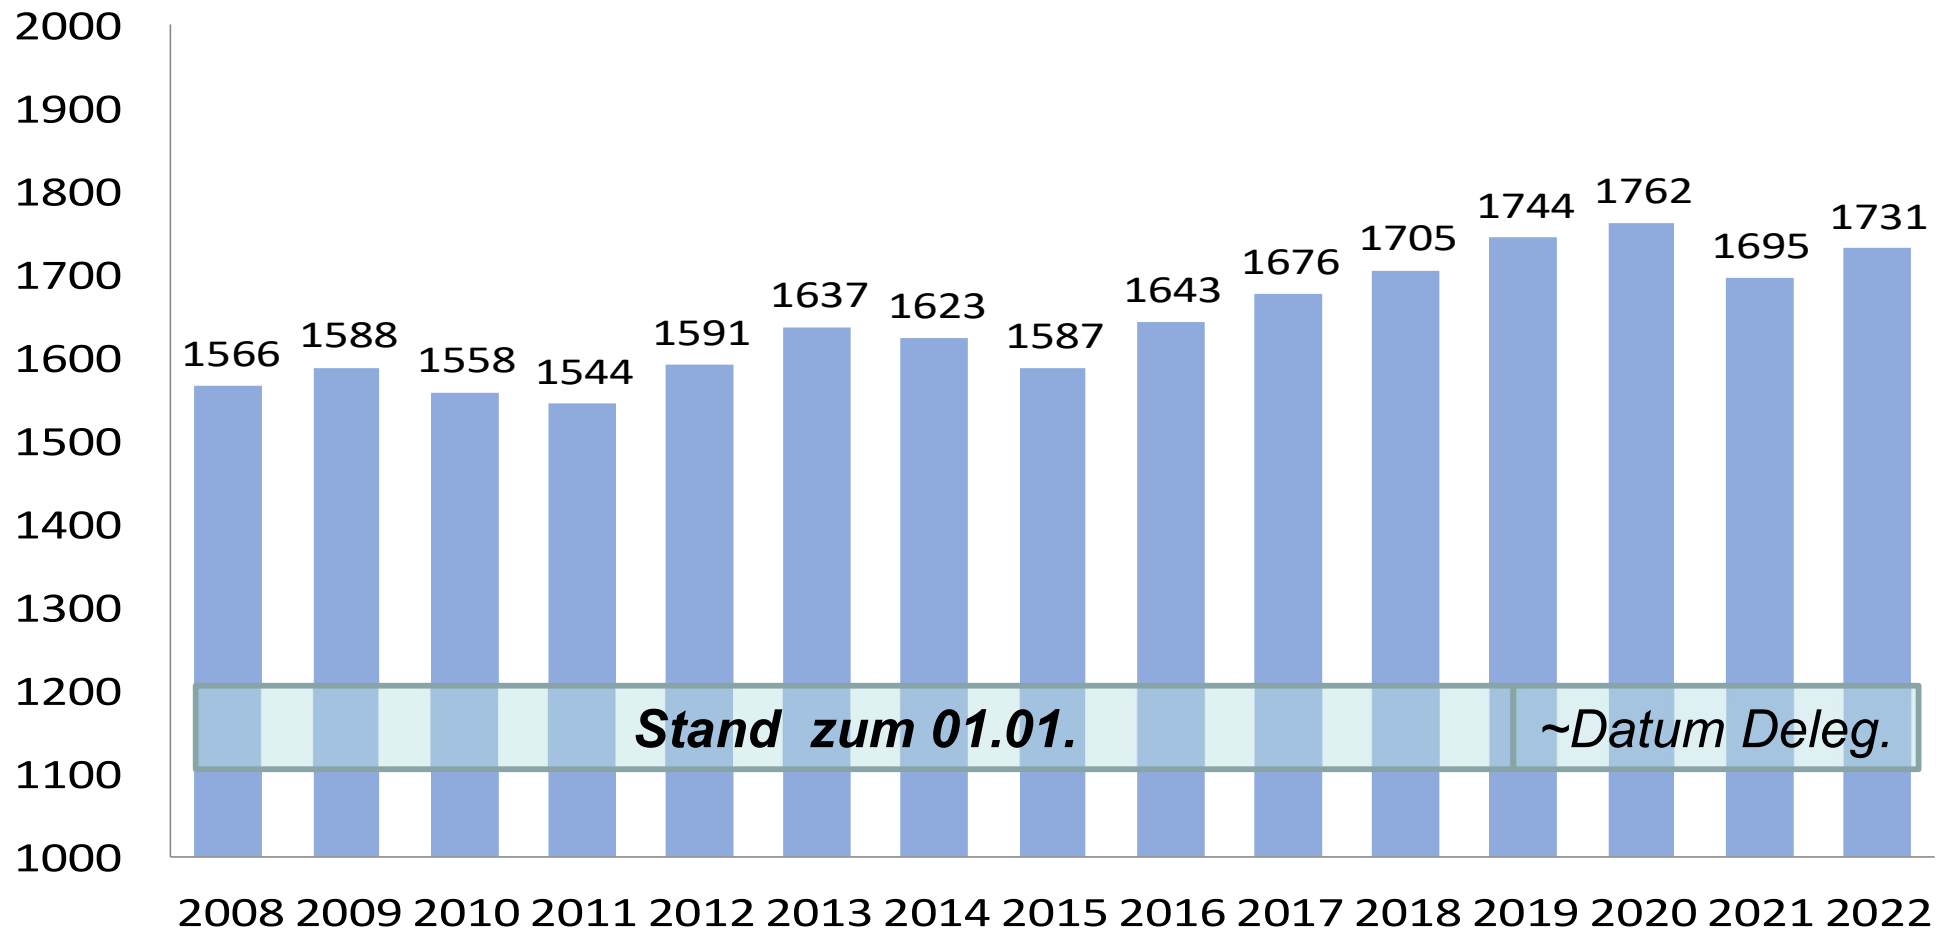

Turn- und Sportverein

Informationen zur Mitgliederentwicklung in Delegiertenversammlung 2022

zusammengestellt von Schriftführer Peter Braun

Turn- und Sportverein

- Mitgliederzahlen von 2008 bis 2022

Turn- und Sportverein

- In 2022 59 Eintritte und
 rund 54 Austritte

→ aktuell 1731 Mitglieder

Stand vom 15.05.2021

* da die Daten immer kurz vor der Delegierten gezogen werden ist die Zahl vom Vorjahr + Eintritte – Austritte ungleich der aktuellen Zahl

Turn- und Sportverein

Abteilungsstatistik (15.05.2021)

Turn- und Sportverein

Abteilungsstatistik 2022 (2021 im Vgl.)

Turn- und Sportverein

Verhältnis aktive zu passive Mitglieder

3 passive Mitglieder weniger

Turn- und Sportverein

Altersstruktur nach Altersgruppen 2022

Turn- und Sportverein

Altersstruktur Mitglieder

Turn- und Sportverein

Verhältnis Kinder (1-11J); Jugendliche (12-17J) & Erwachsene
2022

Turn- und Sportverein