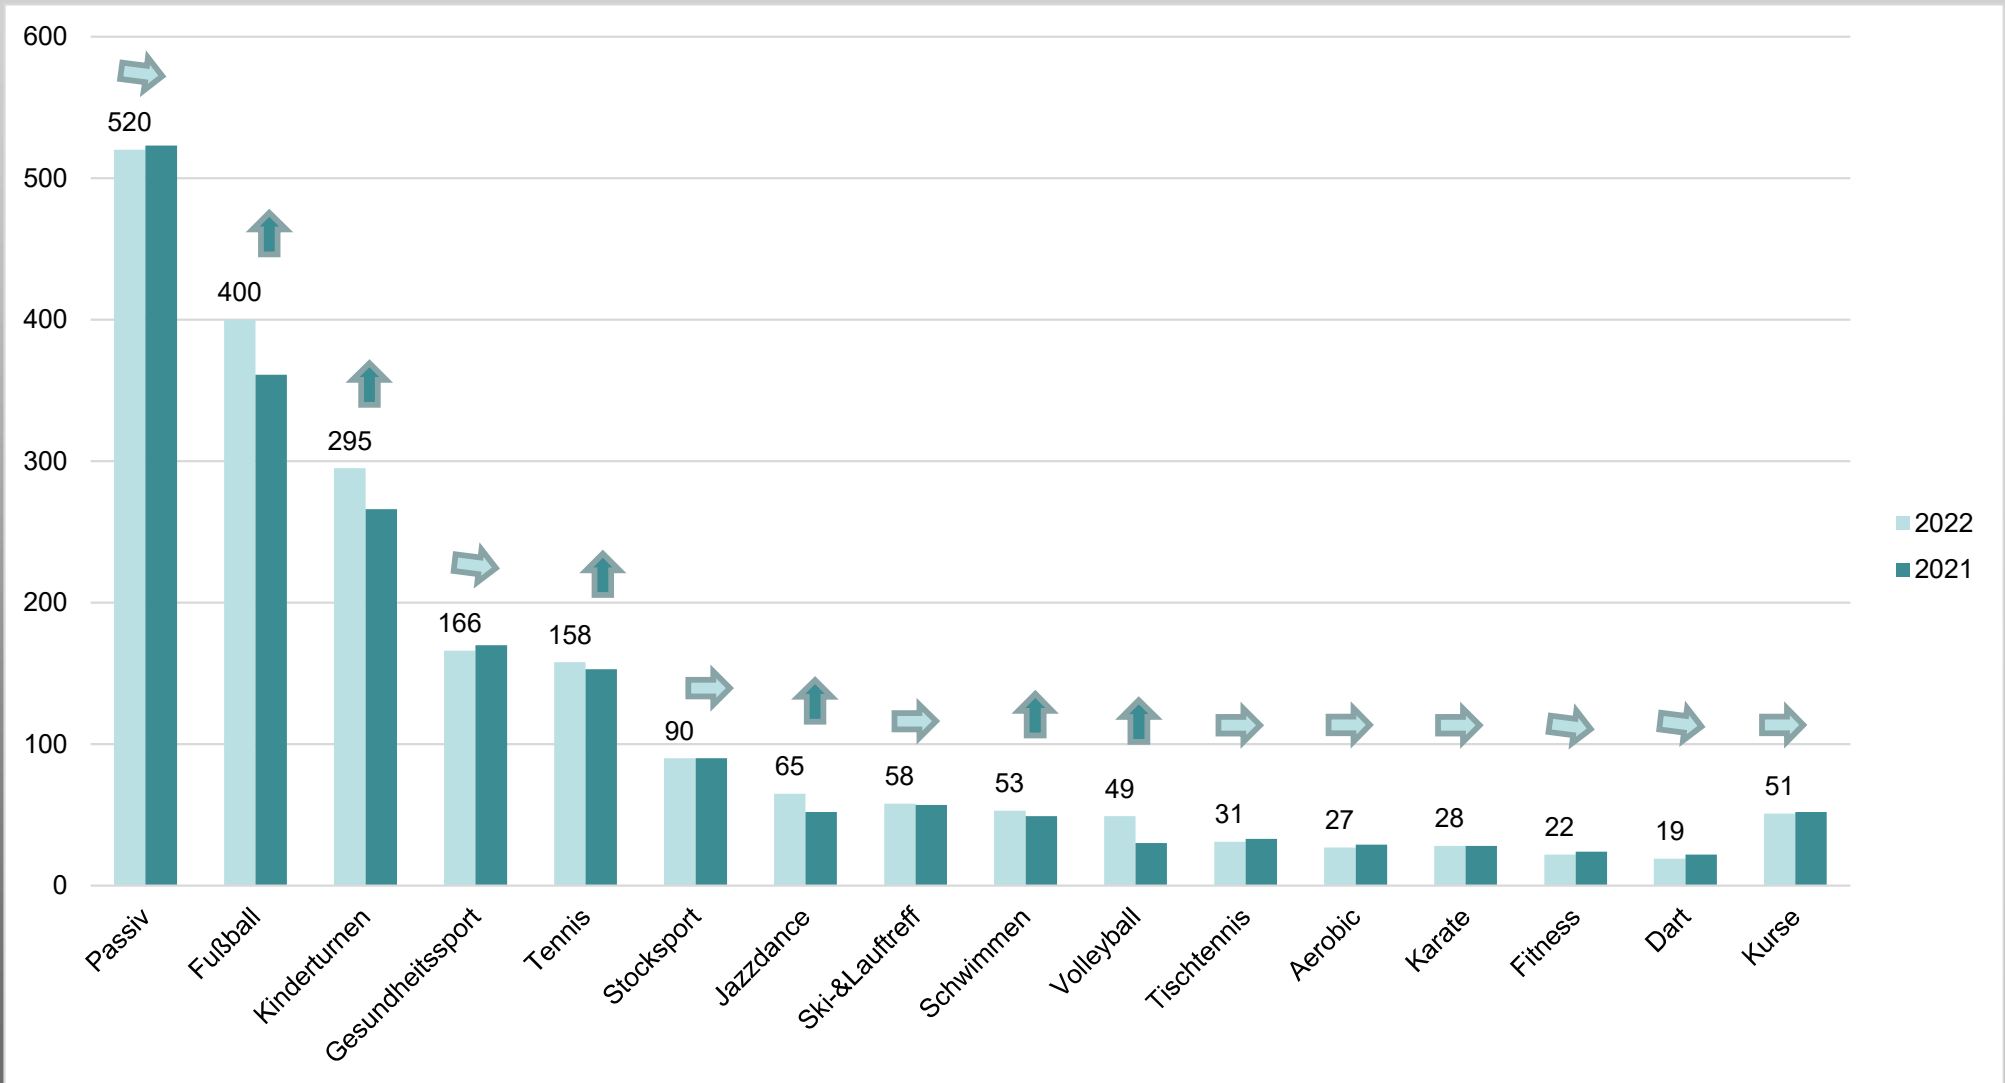

- In 2022 59 Eintritte und
 rund 54 Austritte

→ aktuell 1731 Mitglieder

Stand vom 15.05.2021

* da die Daten immer kurz vor der Delegierten gezogen werden ist die Zahl vom Vorjahr + Eintritte – Austritte ungleich der aktuellen Zahl

Turn- und Sportverein

Abteilungsstatistik (15.05.2021)

Turn- und Sportverein

Abteilungsstatistik 2022 (2021 im Vgl.)

Turn- und Sportverein

Verhältnis aktive zu passive Mitglieder

3 passive Mitglieder weniger

2021

■ Passive ■ Aktive

2022

■ Passive ■ Aktive

39 aktive mehr

*) Aktive Mitglieder können in mehreren Sparten aktiv sein, jedes aktive Mitglied wird hier nur einmal gezählt !

Turn- und Sportverein

Mitgliederentwicklung männlich/weiblich seit 2010

Turn- und Sportverein

Altersstruktur nach Altersgruppen 2022

Turn- und Sportverein

Altersstruktur Mitglieder

Turn- und Sportverein

Verhältnis Kinder (1-11J); Jugendliche (12-17J) & Erwachsene
2022

Turn- und Sportverein