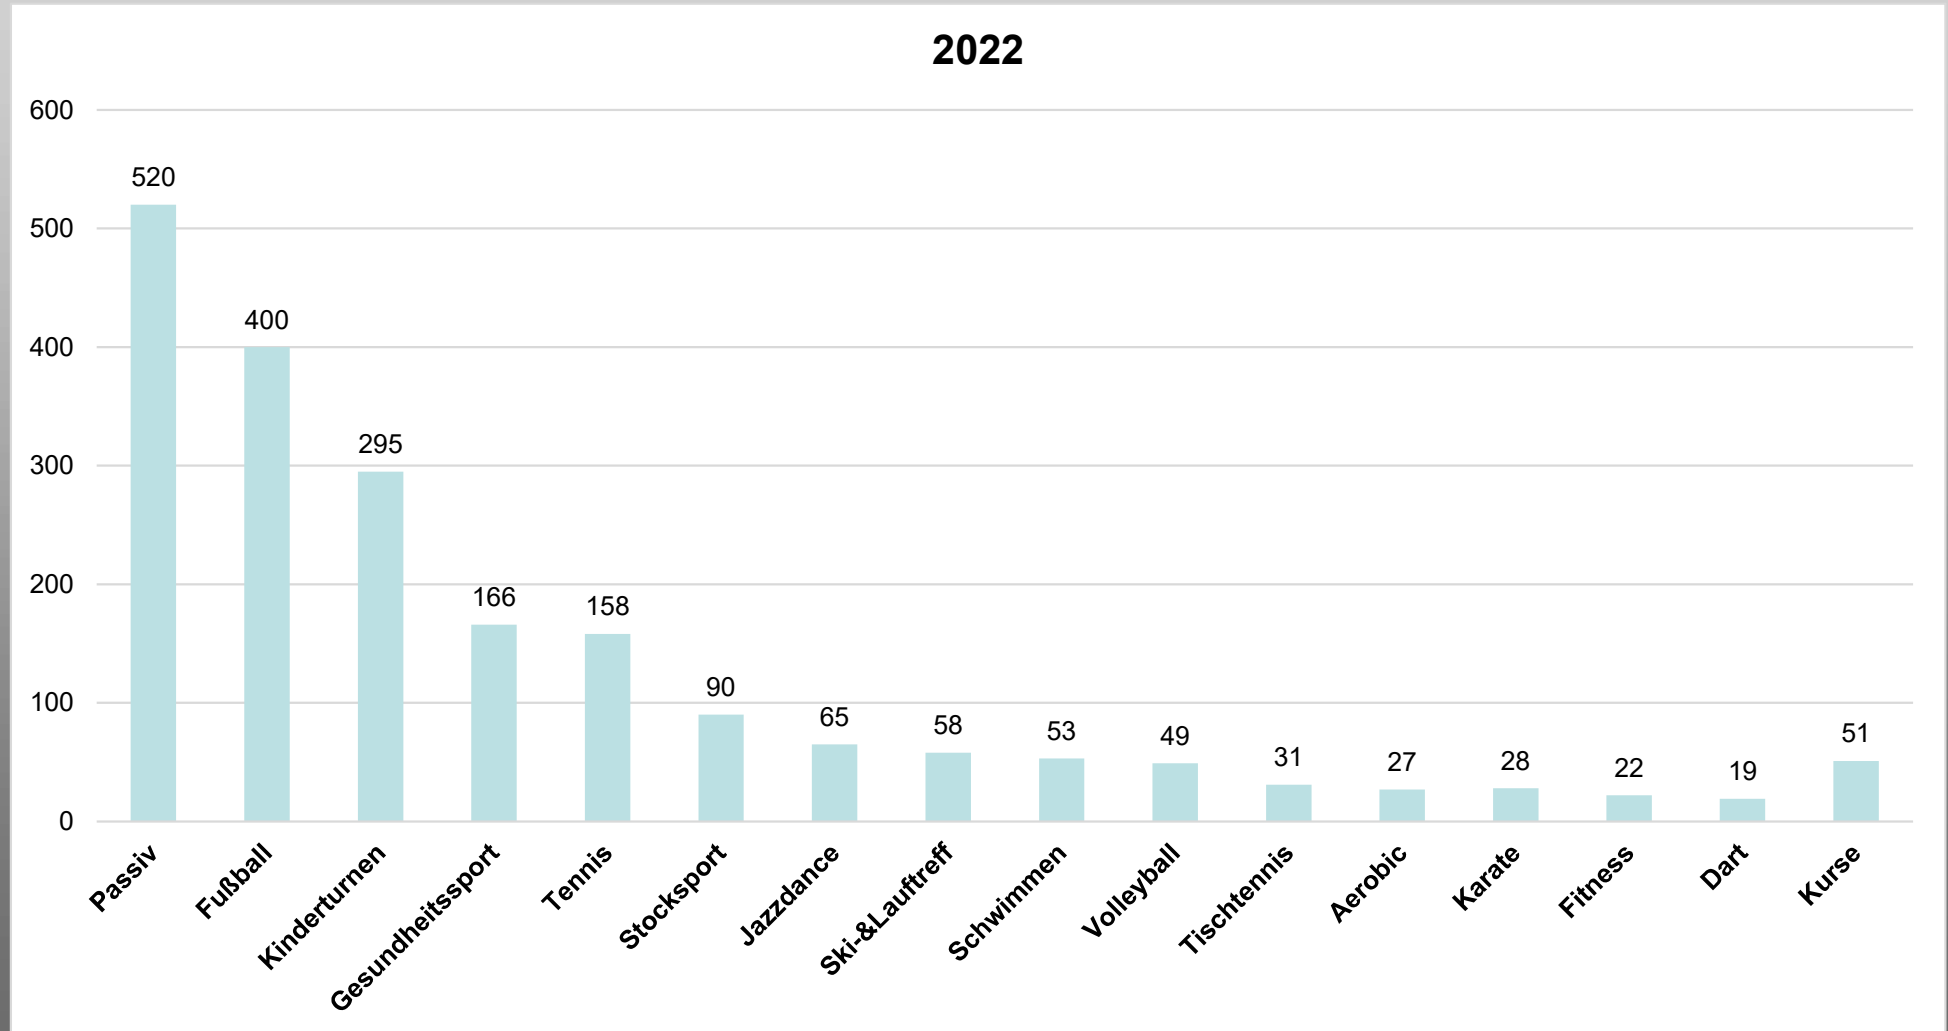

Turn- und Sportverein

Informationen zur Mitgliederentwicklung in Delegiertenversammlung 2022

zusammengestellt von Schriftführer Peter Braun

Turn- und Sportverein

- Mitgliederzahlen von 2008 bis 2022

Turn- und Sportverein

- In 2022 59 Eintritte und
 rund 54 Austritte

→ aktuell 1731 Mitglieder

Stand vom 15.05.2021

* da die Daten immer kurz vor der Delegierten gezogen werden ist die Zahl vom Vorjahr + Eintritte – Austritte ungleich der aktuellen Zahl

Turn- und Sportverein

Abteilungsstatistik (15.05.2021)

Turn- und Sportverein

Abteilungsstatistik 2022 (2021 im Vgl.)

Turn- und Sportverein

Verhältnis aktive zu passive Mitglieder

3 passive Mitglieder weniger

Turn- und Sportverein

Altersstruktur nach Altersgruppen 2022

Turn- und Sportverein

Altersstruktur Mitglieder

Turn- und Sportverein

Verhältnis Kinder (1-11J); Jugendliche (12-17J) & Erwachsene
2022

Turn- und Sportverein