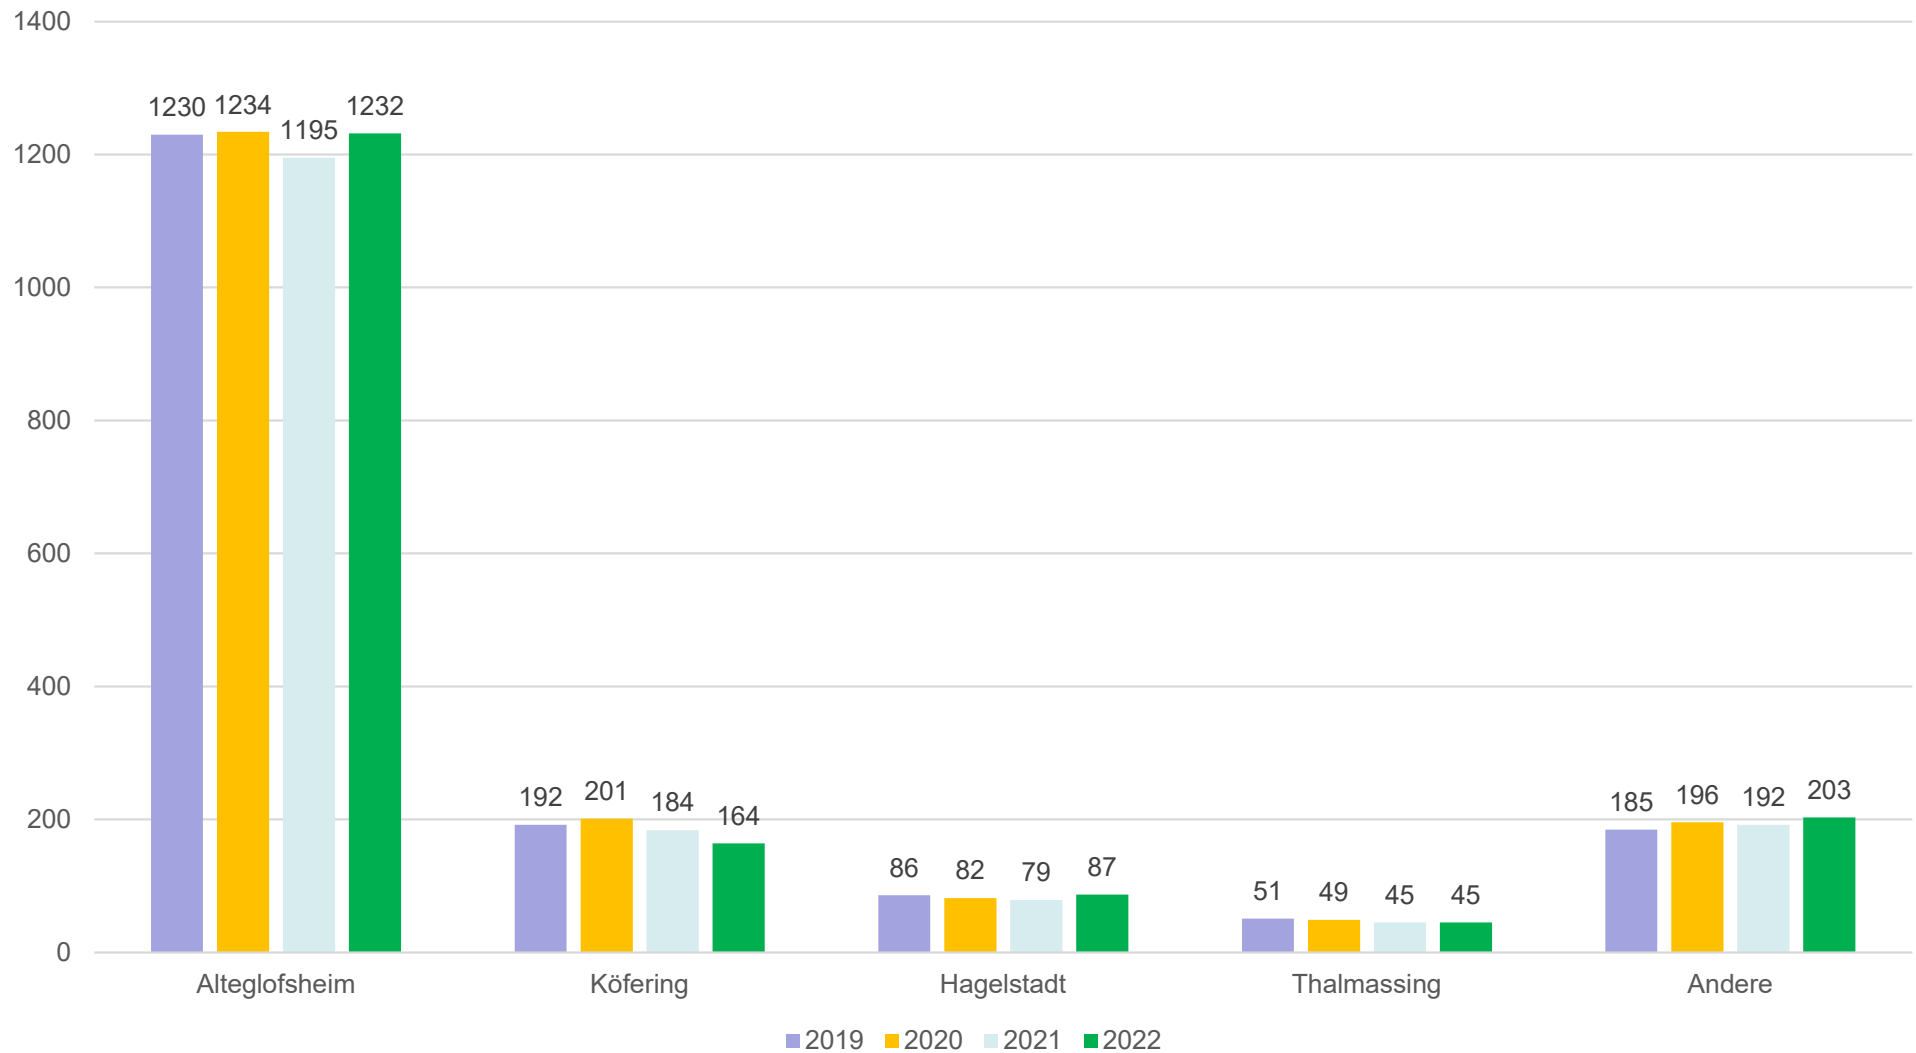

- In 2022 59 Eintritte und
 rund 54 Austritte

→ aktuell 1731 Mitglieder

Stand vom 15.05.2021

* da die Daten immer kurz vor der Delegierten gezogen werden ist die Zahl vom Vorjahr + Eintritte – Austritte ungleich der aktuellen Zahl

2021

■ Passive ■ Aktive

2022

■ Passive ■ Aktive

39 aktive mehr

*) Aktive Mitglieder können in mehreren Sparten aktiv sein, jedes aktive Mitglied wird hier nur einmal gezählt !

Turn- und Sportverein

Mitgliederentwicklung männlich/weiblich seit 2010

Turn- und Sportverein

Altersstruktur nach Altersgruppen 2022

Turn- und Sportverein

Altersstruktur Mitglieder

Turn- und Sportverein

Verhältnis Kinder (1-11J); Jugendliche (12-17J) & Erwachsene
2022

Turn- und Sportverein

... aus welchen Ort kommen die Mitglieder - 2022

Mitglieder aus den Ortschaften ...

Turn- und Sportverein

Vielen Dank für Ihre
Aufmerksamkeit.

Peter Braun