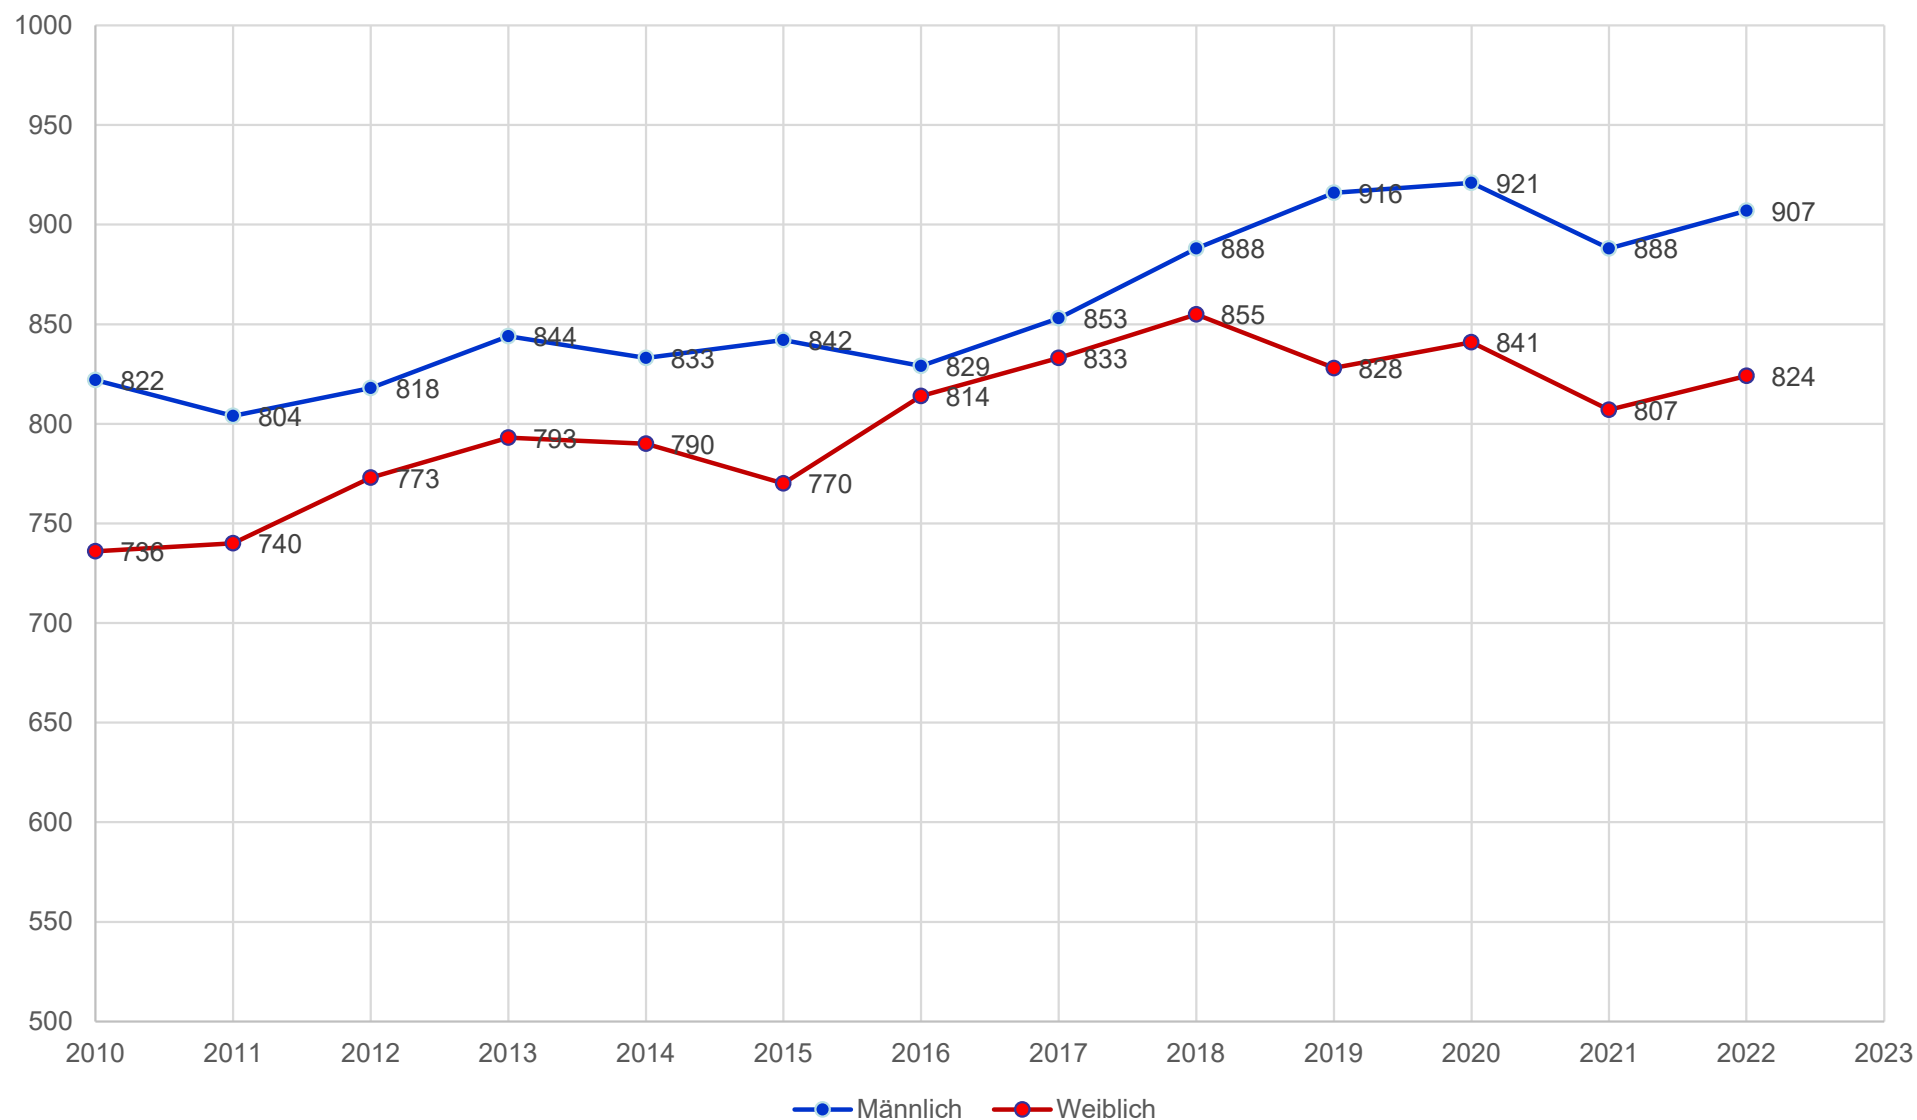

- In 2022 59 Eintritte und
 rund 54 Austritte

→ aktuell 1731 Mitglieder

Stand vom 15.05.2021

* da die Daten immer kurz vor der Delegierten gezogen werden ist die Zahl vom Vorjahr + Eintritte – Austritte ungleich der aktuellen Zahl

Turn- und Sportverein

Abteilungsstatistik (15.05.2021)

Turn- und Sportverein

Abteilungsstatistik 2022 (2021 im Vgl.)

Turn- und Sportverein

Verhältnis aktive zu passive Mitglieder

3 passive Mitglieder weniger

2021

■ Passive ■ Aktive

2022

■ Passive ■ Aktive

39 aktive mehr

*) Aktive Mitglieder können in mehreren Sparten aktiv sein, jedes aktive Mitglied wird hier nur einmal gezählt !

Turn- und Sportverein

Mitgliederentwicklung männlich/weiblich seit 2010

Turn- und Sportverein

Altersstruktur nach Altersgruppen 2022

Turn- und Sportverein

Altersstruktur Mitglieder

Turn- und Sportverein

Verhältnis Kinder (1-11J); Jugendliche (12-17J) & Erwachsene
2022

Turn- und Sportverein