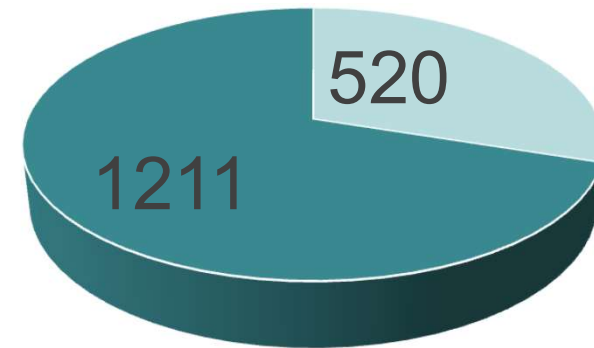

- In 2022 59 Eintritte und
 rund 54 Austritte

→ aktuell 1731 Mitglieder

Stand vom 15.05.2021

* da die Daten immer kurz vor der Delegierten gezogen werden ist die Zahl vom Vorjahr + Eintritte – Austritte ungleich der aktuellen Zahl

Turn- und Sportverein

Abteilungsstatistik (15.05.2021)

Turn- und Sportverein

Abteilungsstatistik 2022 (2021 im Vgl.)

Turn- und Sportverein

Verhältnis aktive zu passive Mitglieder

3 passive Mitglieder weniger

2021

■ Passive ■ Aktive

2022

■ Passive ■ Aktive

39 aktive mehr

*) Aktive Mitglieder können in mehreren Sparten aktiv sein, jedes aktive Mitglied wird hier nur einmal gezählt !

Turn- und Sportverein

Mitgliederentwicklung männlich/weiblich seit 2010

Turn- und Sportverein

Altersstruktur nach Altersgruppen 2022

Turn- und Sportverein

Altersstruktur Mitglieder

Turn- und Sportverein

Verhältnis Kinder (1-11J); Jugendliche (12-17J) & Erwachsene
2022

Turn- und Sportverein