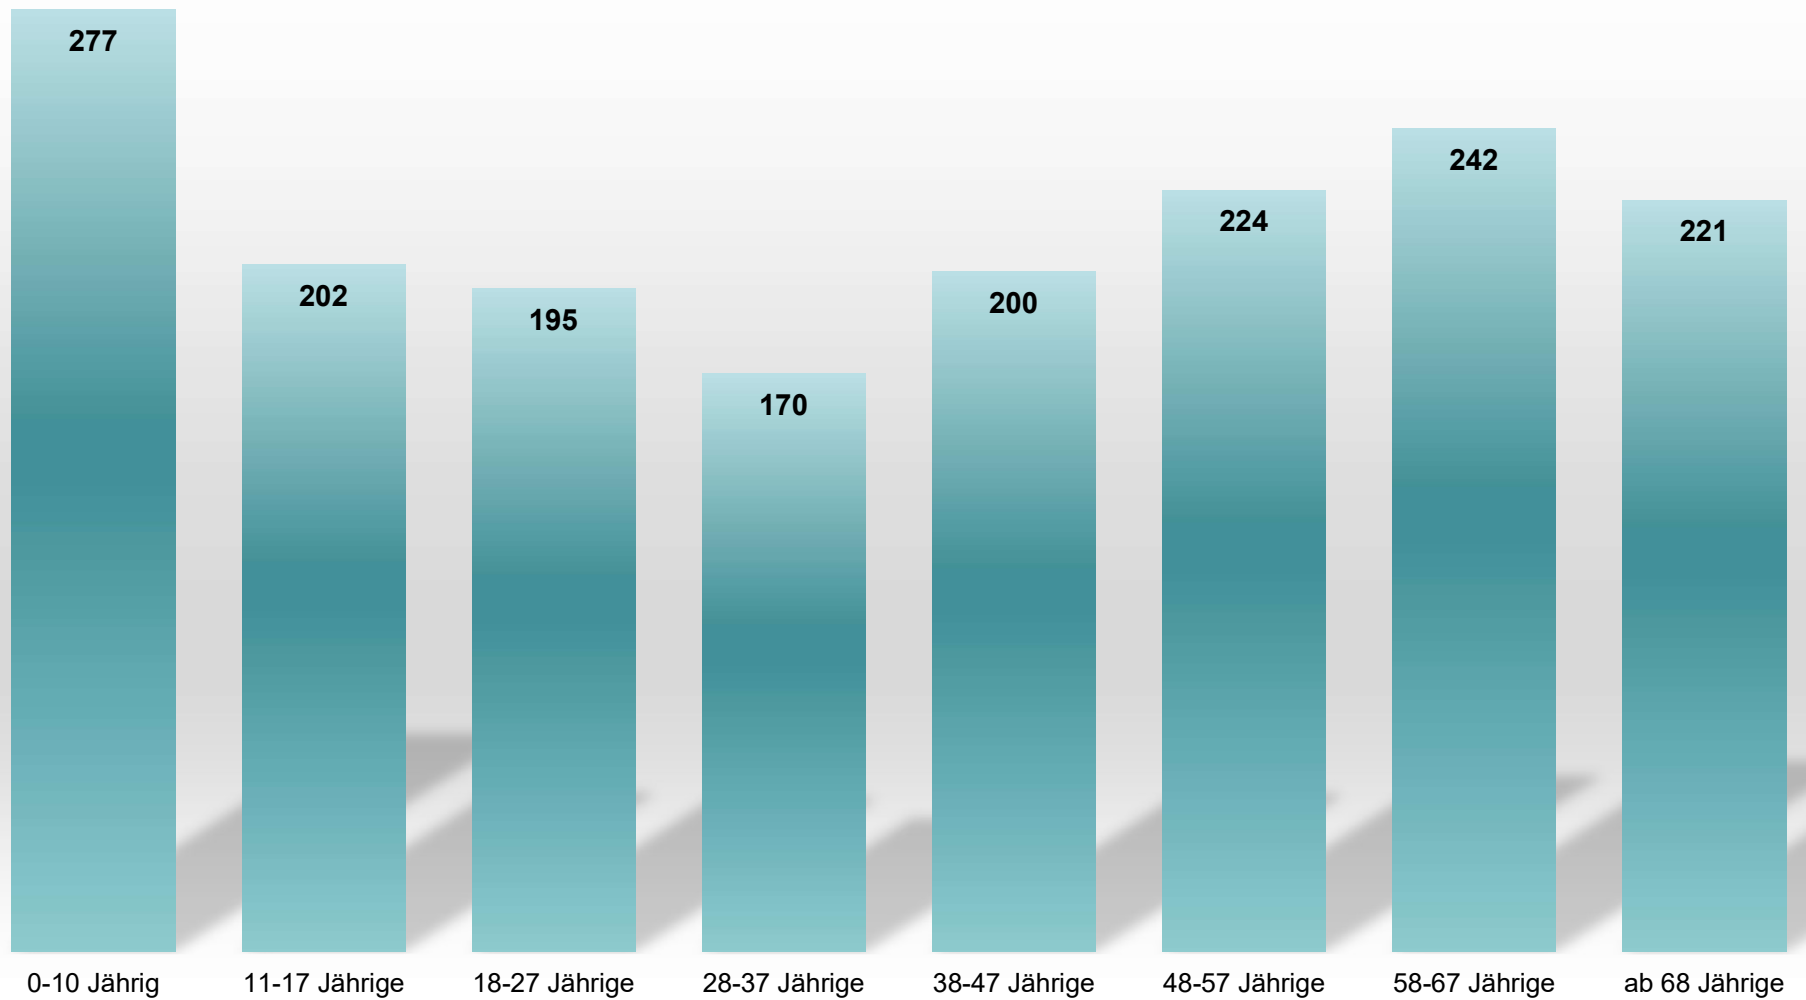

- In 2022 59 Eintritte und
 rund 54 Austritte

→ aktuell 1731 Mitglieder

Stand vom 15.05.2021

* da die Daten immer kurz vor der Delegierten gezogen werden ist die Zahl vom Vorjahr + Eintritte – Austritte ungleich der aktuellen Zahl

Turn- und Sportverein

Abteilungsstatistik (15.05.2021)

Turn- und Sportverein

Abteilungsstatistik 2022 (2021 im Vgl.)

Turn- und Sportverein

Verhältnis aktive zu passive Mitglieder

3 passive Mitglieder weniger

2021

■ Passive ■ Aktive

2022

■ Passive ■ Aktive

39 aktive mehr

*) Aktive Mitglieder können in mehreren Sparten aktiv sein, jedes aktive Mitglied wird hier nur einmal gezählt !

Turn- und Sportverein

Mitgliederentwicklung männlich/weiblich seit 2010

Turn- und Sportverein

Altersstruktur nach Altersgruppen 2022

Turn- und Sportverein

Altersstruktur Mitglieder

Turn- und Sportverein

Verhältnis Kinder (1-11J); Jugendliche (12-17J) & Erwachsene
2022

Turn- und Sportverein